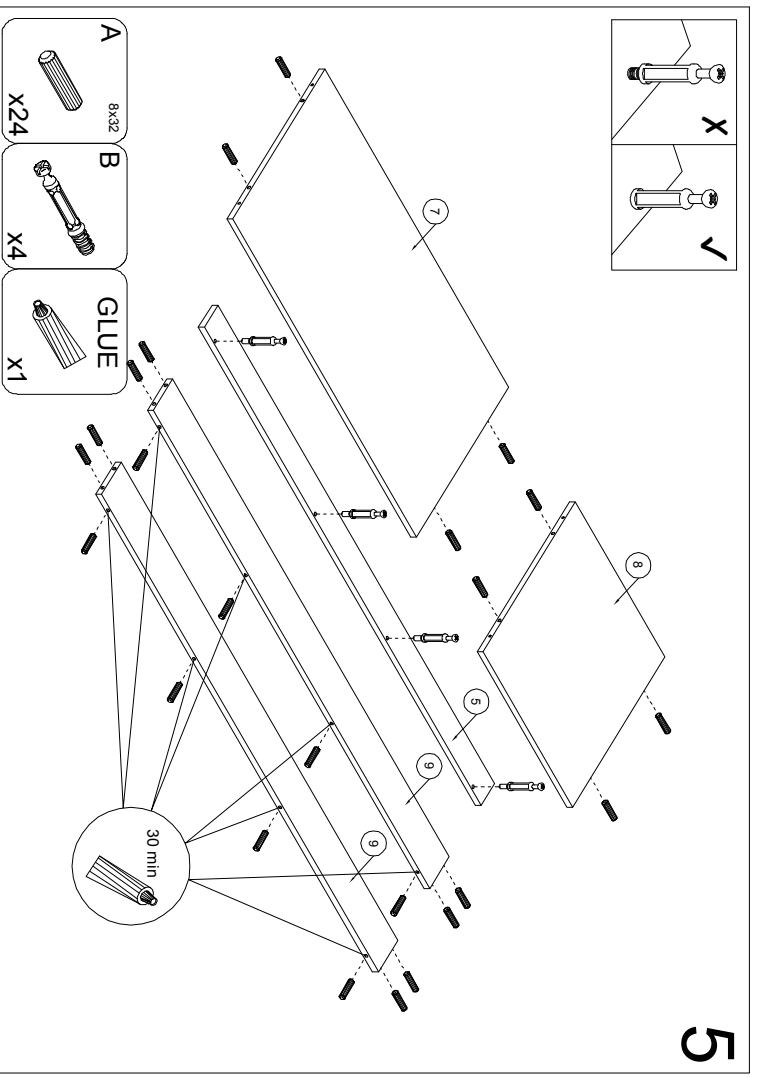

- Ⓚ Montageanleitung
- ⓕⓇ Notice de montage
- ⓃⓁ Handleiding voor de montage
- ⒸⓏ Montážní návod
- ⓗⓗ Szerelési útmutató
- ⓉⓇ Montaj talimatı
- ⓖⓅ Assembly Instructions
- ⓇⓇ Istruzioni di montaggio
- ⓅⓁ Instrukcja montażu
- ⓈⓀ Návod na montáž
- Ⓡⓐ Instrucțiunile de montaj
- Ⓡⓗ Инструкции по монтажу

2-2,5

1

H 6,3x13 X16	W X2	YA 4x27 X4	DA X4	D X4	LM X10	SP X8	V 3x13 X16
W6 L-997mm X1	ZB X8	X X8	ZC X23	S L-1867mm X1	N 3x20 X42	YD 7x50 X20	Z X4
A 8x32 X40	T X2	ND 3,5x16 X16	B X4	GLUE X1	C X4	ZG X1	ZG X20

2

- YD 7x50 X4
- WB X1
- ZG X4

7

- YD 7x50 X4
- WB X1
- ZG X4

8

- YD 7x50 X12
- WB X1
- ZG X12

9

10

- SP X8
- X X8
- ZC X23
- S L-1887mm X1
- N 3x20 X42