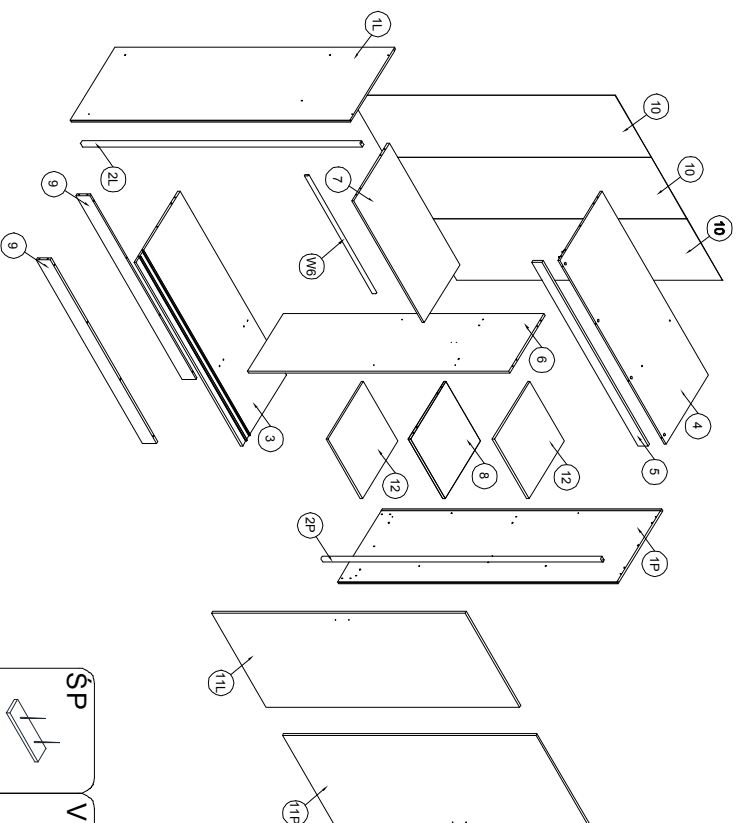

- Ⓚ Montageanleitung
- ⓕⓇ Notice de montage
- ⓃⓁ Handleiding voor de montage
- ⒸⓏ Montážní návod
- ⓗⓗ Szerelési útmutató
- ⓉⓇ Montaj talimatı
- ⓖⓅ Assembly Instructions
- ⓇⓇ Istruzioni di montaggio
- ⓅⓁ Instrukcja montażu
- ⓈⓀ Návod na montáž
- Ⓡⓐ Instrucțiunile de montaj
- Ⓡⓗ Инструкции по монтажу

2-2,5

1

H 6,3x13 X16	W X2	YA 4x27 X4	DA X4	D X4	LM X10	SP X8	V 3x13 X16
W6 L-997mm X1	ZB X8	X X8	ZC X23	S L-1867mm X1	N 3x20 X42	YD 7x50 X20	Z X4
A 8x32 X40	T X2	ND 3,5x16 X16	B X4	GLUE X1	C X4	ZG X1	ZG X20

2

- YD 7x50 X4
- WB X1
- ZG X4

7

- YD 7x50 X4
- WB X1
- ZG X4

8

- YD 7x50 X12
- WB X1
- ZG X12

9

10

- SP X8
- X X8
- ZC X23
- S L-1887mm X1
- N 3x20 X42